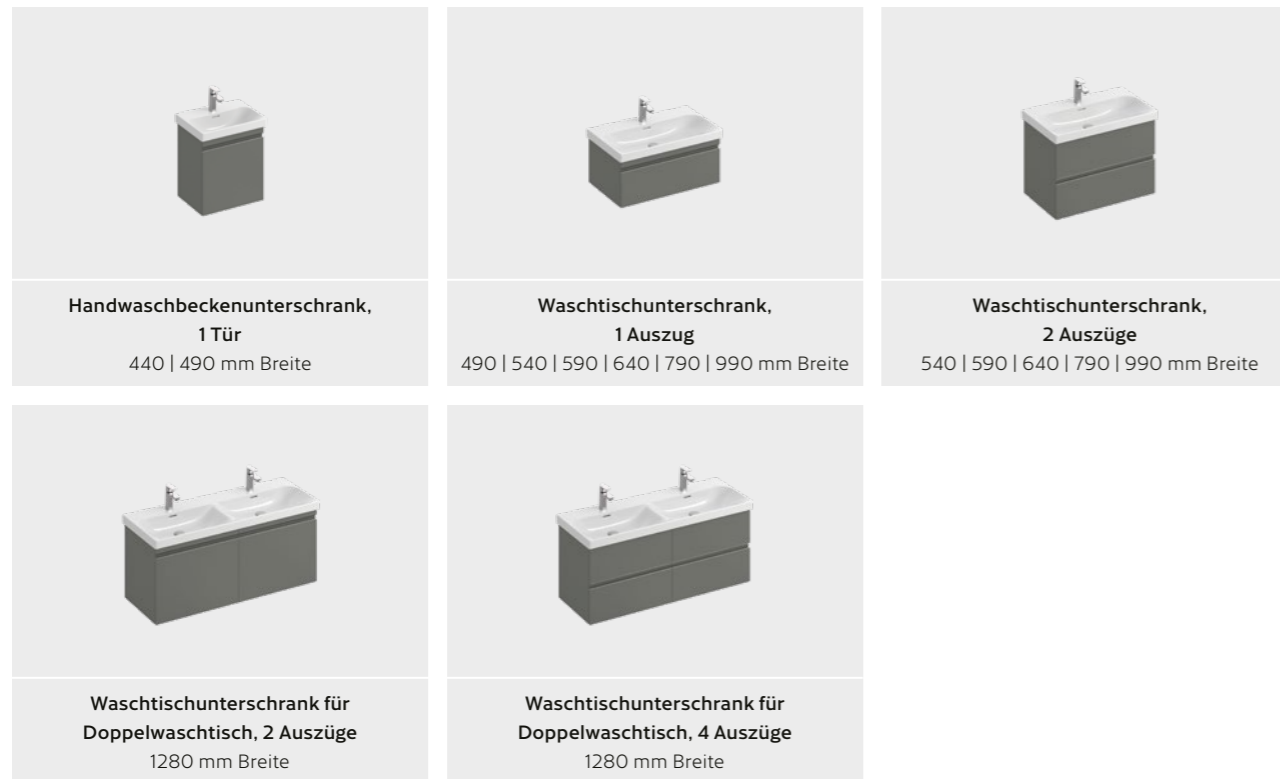

3. FOR MyStyle Accessoires

Bei FOR MyStyle sind die Accessoires in der Farbe Chrom erhältlich.

4. FOR MyStyle Möbelprogramm

Konsolen mit Aufsatzschale und Unterschrank

Möbelwaschtische

Zu jedem FOR MyStyle Keramik-Waschtisch gibt es den passenden Waschtischunterschrank.

5. FOR MyStyle Ergänzungsmöbel

	
<p>Mittelhoher Schrank 1 Tür mit Innenschublade 300 400 mm Breite</p>	<p>Hochschrank 2 Türen mit Innenschublade Wäschekippe 300 400 mm Breite</p>
<p>Unsere Möbel sind wahlweise mit den Öffnungstechniken Griffleiste oder Stangengriff verfügbar. Hier ist zur Vereinfachung nur die Griffleiste abgebildet.</p>	