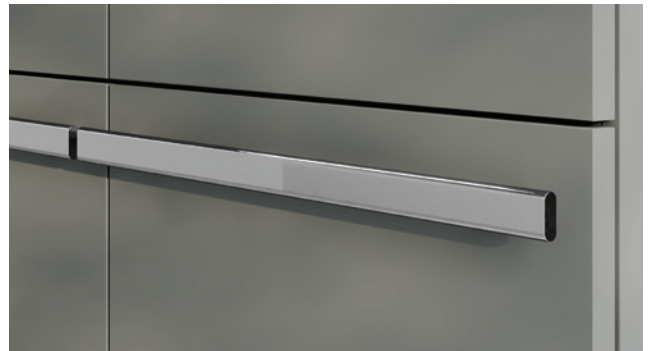

Unsere Möbel sind wahlweise mit den Öffnungstechniken **Griffleiste** oder **Stangengriff** verfügbar.

Griffe | Öffnungstechniken

Griffleiste – in Chrom oder Schwarz matt

Stangengriff

FOR MyStyle Möbeloberflächen