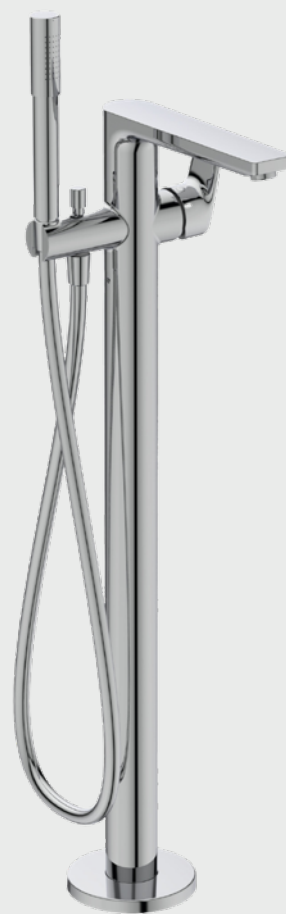

Einhebel-Waschtischarmatur
Ausladung 110 mm,
Chrom

Einhebel-Waschtischarmatur
Ausladung 125 mm,
Chrom

Einhebel-Waschtischarmatur
Ausladung 125 mm,
Chrom

Einhebel-Wand-Waschtischarmatur
Ausladung 172 mm,
Chrom

Bidet-Armatur
Ausladung 112 mm,
Chrom

Einhebel-Brausearmatur
Ausladung 146 mm,
Chrom

Einhebel-Badewannenarmatur
Ausladung 137-163 mm,
Chrom

Einhebel-Brausearmatur
Chrom

Einhebel-Badewannenarmatur
mit Umstellung,
Chrom

Einhebel-Badewannenarmatur
für freistehende Montage,
Chrom

2. FOR MyStyle Keramiken

Unsere FOR MyStyle Keramik Waschtische sind in verschiedenen Größen in der Farbe Weiß erhältlich.

Handwaschbecken
optional FOR InoClean®,
Weiß glänzend
475 x 350 mm