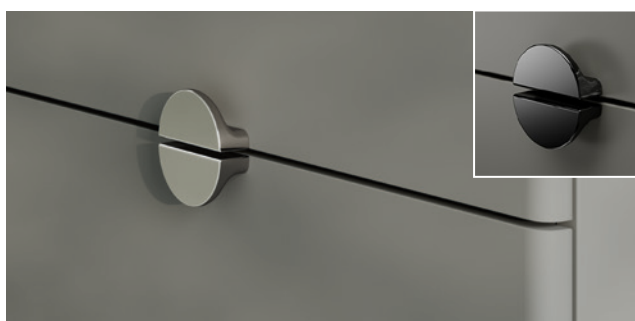

Hängeschrank
offenes Regal | 1 Schublade, 1 Auszug

Wandbox

**Bodenelement
mit Sockelleiste**

Unsere Möbel sind wahlweise mit den Öffnungstechniken **Knopfgriff**, **Stangengriff**, **Hintergriffleiste** oder **TipOn-Technik** verfügbar.

Griffe | Öffnungstechniken

Knopfgriff

Hintergriffleiste

Stangengriff

TipOn-Technik

Knopf- und Stangengriff in chrom und Schwarz matt erhältlich.

FOR Bathment Möbeloberflächen

FOR Bathment 4 – Echtholzfurnier