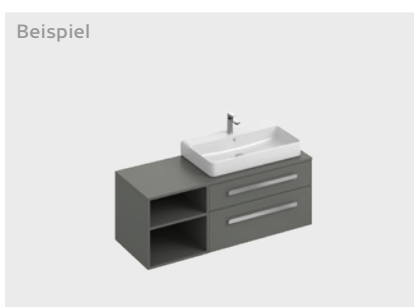

Konsolenplatte mit Unterschrank
1 Auszug

Konsolenplatte mit Unterschrank
2 Auszüge

Konsolenplatte mit Unterschrank
1 Auszug, offenes Regal

Konsolenplatte mit Unterschrank
4 Auszüge

Konsolenplatte mit Unterschrank
2 Auszüge, offenes Regal

Konsolenplatte mit Unterschrank
4 Auszüge, offenes Regal

Möbelwaschtische

Zu jedem FOR Leano Keramik-Waschtisch gibt es den passenden Waschtischunterschrank.

Waschtisch
1 Auszug | 550 | 600 | 650 mm Breite